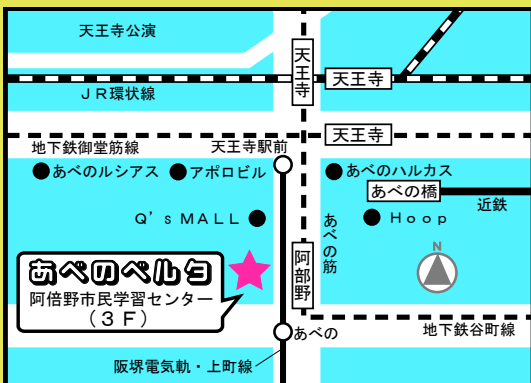

コメデイ 第182回 スタジアム

笑いの才能の芽を出すのだ!

3.26.SAT

OPEN 18:15 START 18:30
ADV ¥300 DOOR ¥400

あべのベルタ 3F
阿倍野市民学習センター

出演者

おっばいマーケット山下信司, デジタル天秤, 花谷豊, ねぐらもぐら, しょうせいとパパ, 熱いお茶, パーティーパーティー, アブラカタブラ, ドラゴンマスター, ぴーひゃら, カップル撲滅委員会
おたまじゃくし, カフェオレ, 帝国チーズグラタン, アシタヒモビッチ, ベースマンガン, リップグリップ, バタハリ, トノサマビエロ, ギャンブルフード, けむり, 京佑, 単細胞, ガミガミ
メガサメント, ポップコーンサバイバル, ししが, エアーナバー, テトロドキシ, ジャパンブランド, 激石, ジグロポッカ, おとんどろ, 暴君ハードパンチャー とだたし
スプリングスピング, 村一番, にぼしいわし, 風神アラジン, スパイシーホルモン, ハンセンナンセン, ゆたかときむら, ロックオンス, 森本サイダー, スペスベマンジュウガニ, マツバラユウキ
ガンターラ, ビッグイニング, ラストライド, しげみうどん, 爆発少女, ジョニーレオポン, 京極, ギャンブラー, マンチェスター, ラングレン, オールドリッチ, はなる
ジグロポッカ, ジャーマンズ, 光畑優祐ほか ※出演者の都合により変更の場合あり。

大阪市阿倍野区阿倍野筋3-10-1-300あべのベルタ3階

次回 4/9(土) 公演

出演者募集中

@comestagroup ライブ情報更新中

コメスタ★グループ

<http://comestagroup.jimdo.com/>