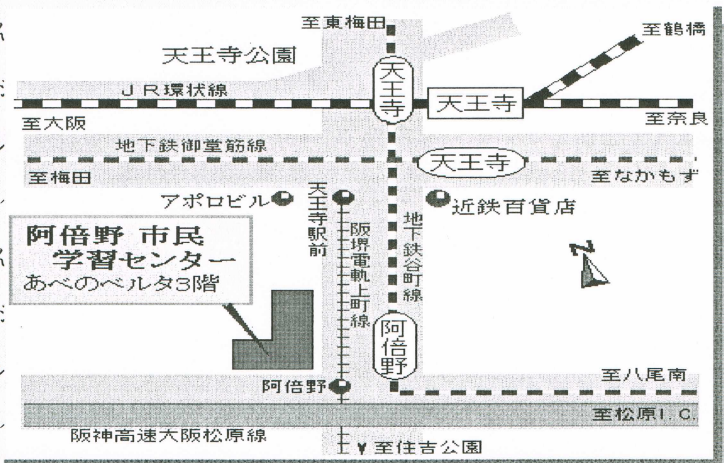

6/17 mon.

料金・後払い制 (面白くなければ、お代は結構です。)

開場 18:30
開演 19:00

阿倍野市民学習センター 3F

一撃 ジャックフード 土偶 原SHOW太 おまんじゅうさん
ジョズ マンドリルマン ながいまる 勇み足サミー 桃レンジャー
ヤス王 高津川 トイスタンド チロル 杉田京子 キラーQueen
ひじき まいなすしこう 宇宙ネズミ マシガンズ ベニーレイン
一撃 ジャックフード 土偶 原SHOW太 おまんじゅうさん
ジョズ マンドリルマン ながいまる 勇み足サミー 桃レンジャー