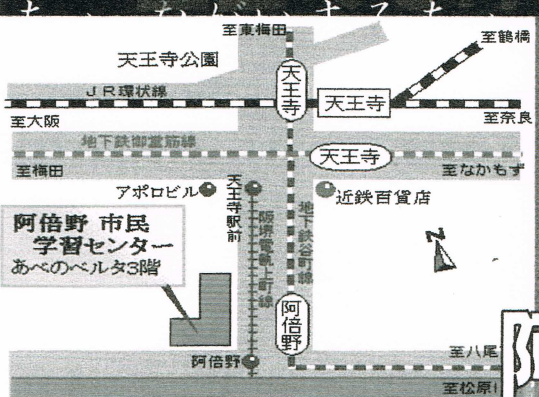

一撃 ダブ(チロ) (其) はし 少年 あべ(キャ) ちゃ
 Mス、 リー 漫オ・コンド マウラ ハッ 七原SH ポル ツー
 お笑い インテ ィー スライ フ! コ ユキ 新部 土偶
 アイア ン 手 たい グブル ドカン 新オ ン

あべのベルタ

Comedy Stadium

1 2 月 2 日 [月]
 1 2 月 6 日 [月]
 1 江 月 7 日 [金]
 1 野 月 3 日 [金]

料金：後払い制
 面白くなければお代は戴けません。