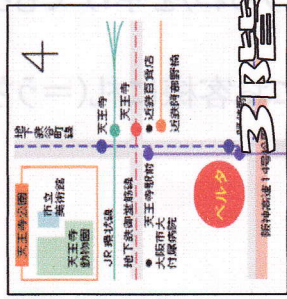

Comedian's Stadium

コメディスタジアム
17. 22. mon.

前売¥100 当日¥200 開場18:30 開演18:45
あべのハルタ3階 阿倍野市民学習センター内・講堂

地下鉄「谷町線・阿倍野 駅」下車 ①番出口すぐ。
JR・地下鉄「天王寺 駅」 近鉄「阿倍野橋 駅」より、南へ徒歩8分。

☆お問合せ☆ コメスタ★グループ HP <http://ip.tosp.co.jp/1.asp?i=cometop/>