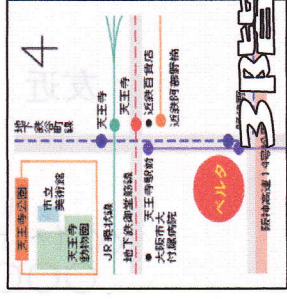

☆お問合せ☆ コメスタ★グループ HP <http://ip.tosp.co.jp/1.asp?i=cometop/>