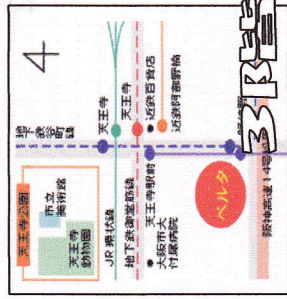

☆お問合せ☆ コメスタ★グループ HP <http://ip.tosp.co.jp/1.asp?i=cometop/>

Comedian's Stadium

コメディスタジアム
17. 22. mon.

前売¥100 当日¥200 開場18:30 開演18:45
あべのハルタ3階 阿倍野市民学習センター内・講堂

地下鉄「谷町線・阿倍野 駅」下車 ①番出口すぐ。
JR・地下鉄「天王寺 駅」 近鉄「阿倍野橋 駅」より、南へ徒歩8分。