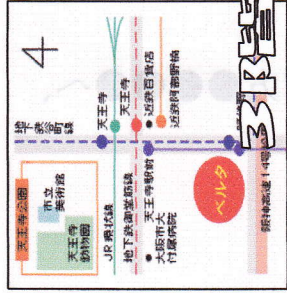

Comedian's Stadium

コメディスタジアム
17. 22. mon.

前売¥100 当日¥200 開場18:30 開演18:45
あべのハルタ3階 阿倍野市民学習センター内・講堂

地下鉄「谷町線・阿倍野 駅」下車 ①番出口すぐ。
JR・地下鉄「天王寺 駅」 近鉄「阿倍野橋 駅」より、南へ徒歩8分。

☆お問合せ☆ コメスタ★グループ HP <http://ip.tosp.co.jp/1.asp?i=cometop/>