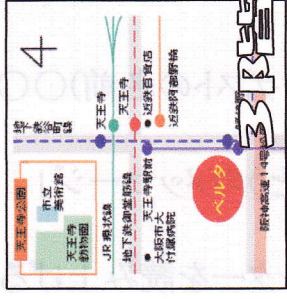

☆お問合せ☆ コメスタ★グループ HP <http://ip.tosp.co.jp/1.asp?i=cometop/>

Comedian's Stadium

コメディスタジアム
17. 22. mon.

前売¥100 当日¥200 開場18:30 開演18:45
あべのハルタ3階 阿倍野市民学習センター内・講堂

地下鉄「谷町線・阿倍野 駅」下車 ①番出口すぐ。
JR・地下鉄「天王寺 駅」 近鉄「阿倍野橋 駅」より、南へ徒歩8分。