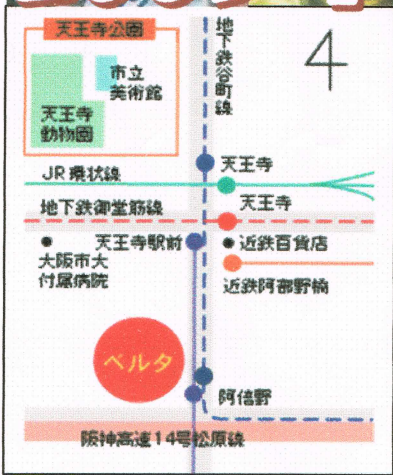

チキンライス小町
 宇宙ネズミ
 村本大輔
 栗栖史博
 OH MY LITTLE GIRL
 レギンス
 男と女
 極悪連合
 スイミー船
 ネオシン
 街の帽子屋さん
 ジャングルパンダ
 徳原秀俊
 マンドリルマン
 ドラゴンガン
 パラフィンキック
 アップ・アップ
 いもうと
 カコ
 モロトゆーぎ
 しゅうへ
 あばれざる
 瓜
 小池
 自宅出産
 野球家族
 ガングリオン
 ハロー植田
 トイマシ
 ヒカリゴケ
 尼っ子
 モテモテボーイズ
 ジオンハント
 上海ブルー
 半ジロー
 裏ブラウン
 69ポンプ
 芥川小作家
 インザゾーン
 ぶらりしゅらり
 特殊免許
 京風ゆばちりめん
 ほか

コメスタジアム

Comedy Stadium

2005年1月14日金曜日

開場18:30 開演18:45
 チケット ¥100 【当日¥200】

あべのベルタ3階 阿倍野市民学習センター

出演者★スタッフ★お客さま大募集中。

笑撃！ベタ×22ピカソ

～X'masだよ～んだ！～m()m

12月24日金曜日

Open18:30 Start18:45
 チケット¥200(当日¥300)
 ワッハ上方4階☆上方亭

チキンライス小町 アップ・アップ いもうと 京風ゆばちりめん 小池 街の帽子屋さん レギンス
 極悪連合 徳原秀俊 ハロー植田 トイマシ オフィスキャロメ～ マンドリルマン 村本大輔
 栗栖史博 ロングタイム ドラゴンガン ガングリオン OH MY LITTLE GIRL ほか

★全てのお問合せ★コメスタグループ→<http://ip.tosp.co.jp/i.asp?i=cometop> まで。