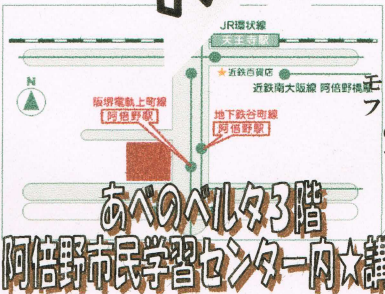

藤野市民のFRONTIER

コメスタグループ

8:24 Wed.

Open 18:30 Start 18:45

Price

Reserve ¥100 Today ¥200

出演

レギュラー組10組 2分組15組 1分組20組

お笑いライブ!

男と女 スイミー船 パラフィンキック 極悪連合 宇宙ネズミ レギンス 帽子屋お松 ハロー植田
ロトゆーき マスルブラザーズ 自宅出産 村本・佐々木 アップ・アップ 小池 あばれざる J&M
ファンキーハウス 寺岡直樹 ネオシン 徳原秀俊 美しいビスタジウム 京風ゆばちりめん 王 尼美人
のりちゃんしゅうちゃん ピーナッツ 裏ブラウン ヒカリゴケ 芥川小作家 ジオンハント 栗栖史博
マンドリルマン 若松モンキードンキー ジャングル亭とおるちゃん ポンクラーズ 野球家族 ほか
※ 出演者変更の場合あり。

出演者&スタッフ&お客様 大募集中!

お問合せは下記HPまでお願い致します。

NEW!

「誕生」	作:加古憲元	出演者	三木惇史 (あばれざる) 国沢一誠 (ヒカリゴケ)
「陪審評議」	作:金澤卓也	出演者	根本卓也 (野球家族) 三木惇史 (あばれざる) 国沢一誠 (ヒカリゴケ) 館野忠臣 (野球家族) 片山ゆうすけ (ヒカリゴケ) 花岡翔 (あばれざる) 松崎智文 徳原秀俊 西川絢子 (レギンス) 幸代・山本晶子 (レギンス)
「佐川の父」	作:虎龍	出演者	館野忠臣 (野球家族) 根本卓也 (野球家族) 松崎智文
「察して。」	作:永井丸	出演者	花岡翔 (あばれざる) 片山ゆうすけ (ヒカリゴケ) 西川絢子 (レギンス)
「うちの子は」	作:両角	出演者	徳原秀俊 山本晶子 (レギンス) 三木惇史 (あばれざる)

7月22日金曜日

前売¥500 当日¥600 開場18:30 開演19:00

ワッハ上方7階・レッスンルーム

Produced By Nagaimaru.
Presented By ComestaGroup.

- ★ 芝居
- ★ コント
- ★ 漫才
- ★ 映像コント ほか...

笑撃!ベータピカ

BETA★PICA

7.29 Fri.

OPEN 18:30 START 18:45

PRICE
Reserve ¥200 Today ¥300

ワッハ上方4階
上方亭(小演芸場)

マスルブラザーズ 自宅出産 いもうと 宇宙ネズミ 井 極悪連合 小池 あばれざる
極悪連合 王 村本大輔 モロトゆーき 徳原英俊 レギンス 野球家族 帽子屋お松 ほか

すべてのお問合せ コメスタ★グループ <http://ip.tosp.co.jp/i.asp?i=cometop> まで。

ミナミの磁場
特別割引券
¥100
7月22日公演
受付にて100円割引きますので
切り取ってお持ち下さい。