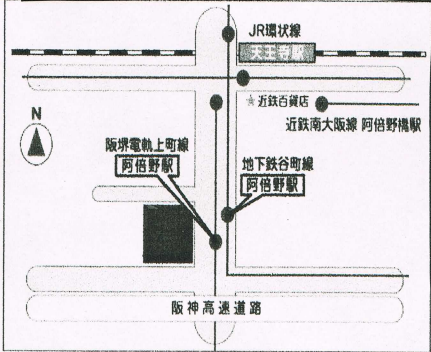

あべのベルタ3階 阿倍野市民学習センター内☆講堂

**笑撃! ベータピカ (仮) 12.22.Fri**  
 BETA★PICA

OPEN 18:30 START 18:45 Price Reserve¥200 Today¥300

**3周年記念!**

ワッハ上方4階 上方亭(小演芸場)

すべてのお問合せ コメスタ★グループ <http://ip.tosp.co.jp/i.asp?i=cometop> まで