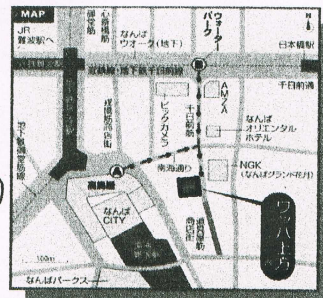

ILLUST: JUN

**12.19.Mon**

Open18:30 Start18:45

Price

Reserve¥100 Today¥200

**Comedy Stadium**

男と女王 メガトンパンチ 野球家族 キッチン 街の帽子屋さん  
 ハロー植田 丸山協定 ジオンハント 宇宙ネズミ アップ・アップ  
 馬田堂亭マモル ピーナッツ 若松モンキードンキー ゾンビ 19P  
 ほか 総勢約40組

あべのベルタ3階 阿倍野市民学習センター内☆講堂

**笑撃! ベータピカ (仮) 12.22.Fri**  
 BETA★PICA

OPEN 18:30 START 18:45 Price Reserve¥200 Today¥300

**3周年記念!**

ワッハ上方4階 上方亭(小演芸場)

すべてのお問合せ コメスタ★グループ <http://ip.tosp.co.jp/i.asp?i=cometop> まで