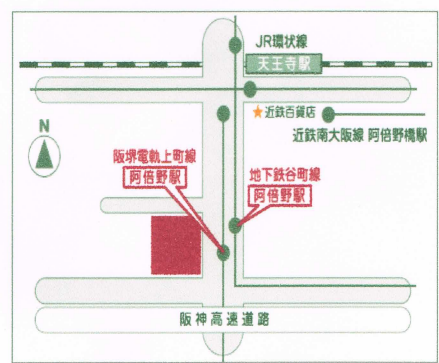

merry
come
STA

12.19.Mon

Open 18:30 Start 18:45

Price

Reserve ¥100 Today ¥200

Comedy Stadium

男と女 王 メガトンパンチ 野球家族 キッチン 街の帽子屋さん
 ハロー植田 丸山協定 ジオンハント 宇宙ネズミ アップ・アップ
 馬田堂亭マモル ピーナッツ 若松モンキードンキー ゾンビ 19P
 ほか 総勢約40組

あべのベルタ3階 阿倍野市民学習センター内☆講堂

笑撃! ベータピカ (仮) 12.22.Fri

BETA★PICA

OPEN 18:30 START 18:45 Price Reserve ¥200 Today ¥300

3周年記念!

ワッハ上方4階 上方亭(小演芸場)

すべてのお問合せ コメスタ★グループ <http://ip.tosp.co.jp/i.asp?i=cometop> まで。