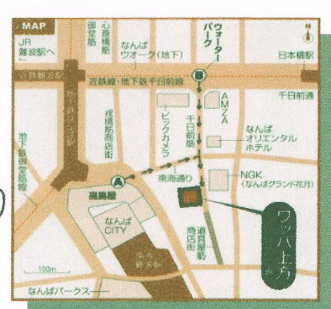

merry
come
STA

12.19.Mon

Open 18:30 Start 18:45

Price

Reserve ¥100 Today ¥200

Comedy Stadium

男と女 王 メガトンパンチ 野球家族 キッチン 街の帽子屋さん
 ハロー植田 丸山協定 ジオンハント 宇宙ネズミ アップ・アップ
 馬田堂亭マモル ピーナッツ 若松モンキードンキー ゾンビ 19P
 ほか 総勢約40組

あべのベルタ3階 阿倍野市民学習センター内☆講堂

笑撃! ベータピカ (仮) 12.22.Fri

BETA★PICA

OPEN 18:30 START 18:45 Price Reserve ¥200 Today ¥300

3周年記念!

ワッハ上方4階 上方亭(小演芸場)

すべてのお問合せ コメスタ★グループ <http://ip.tosp.co.jp/i.asp?i=cometop> まで。