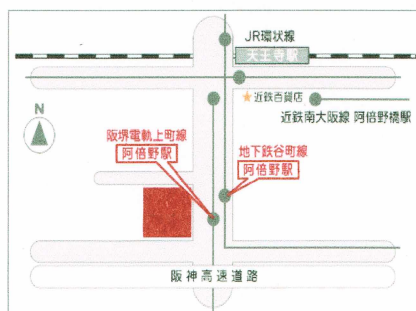

第68回

Comedy Stadium

コメディスタジアム

出演予定者

カウボーイズ 王 銀河鉄道 ルチャダリブレ 村本大輔一ズ 実家喫茶 さかなDVD
帽子屋お松 蟬丸 くるみパン ソンビ ネオシン スイミー船 アップ・アップ キッチン
ダウト ハレンチトースト バイク川崎バイク マンドリルマン 野球家族 モロトゆーき ハロー植田
熊澤くっきー 山下敏感まなぶ クリスト・・・ 裏ブラウン びっくり高木 さるつかい 二村 ジオンハント THE禅 J&M
ボルンガ セブンスター マスターピース ソーダポップ 足利ソニックパニック リアリズム 原SHOW太 ハーゲンダッツ ほか

MC☆カウボーイズ 前説☆銀河鉄道 1分組MC☆王

出演者の都合により、一部変更の場合があります。

コメディスタジアム

6.23 金曜日

出演者 お客様 大募集!
詳しくは、下記ホームページまで。

開場18:30 開演18:45 / 前売¥100 当日¥200

あべのベルタ3階 阿倍野市民学習センター内 講堂

【最寄り駅】 地下鉄谷町線「阿倍野駅」⑦番出口ロsg ■ 阪堺電軌上町線「阿倍野駅」

【他線隣接駅】 ■ 近鉄「阿倍野駅」 ■ JR環状線 地下鉄御堂筋線「天王寺駅」

お問合せ コメスタ★グループ <http://ip.tosp.co.jp/i.asp?i=cometop> まで。

笑撃!ベタピカム

40回目記念チームバトル

6月16日金曜日

Open 18:30 Start 18:45
Price

Reserve ¥200 Today ¥300

チーム「ユキコミキ」
アップ・アップ ハロー植田
ビックルショップ 野球家族
チーム「村本大輔一ズ」
ジオンハント ダウト
マカロニグラタン 山下敏感まなぶ
チーム「さるつかい」
銀河鉄道 マンドリルマン
モロトゆーき キッチン 王
チーム「蟬丸」
ボンクラーズ びっくり高木 ほか