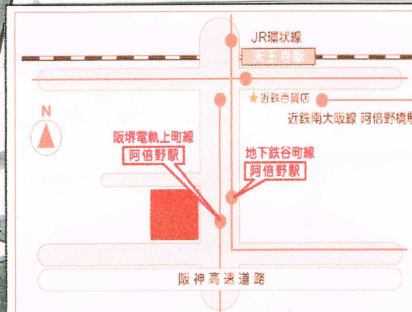

出演者 お客様 大募集！
詳しくは、下記ホームページまで。

あべのベルタ3階
阿倍野市民学習センター

チーム対抗戦！お笑いライブ！

笑撃！ ベタX2ピカソ (仮)

7.21 Fri.

ユメヤ式ヨーチ コキコミキ 蟬丸 村本大輔ーズ
さるつかい キッチン アップ・アップ マンドリルマン
銀河鉄道 野球家族 ダウト ボンクラース ほか

Open 18:30 Start 18:45
Price Reserve ¥200 Today ¥300

ワッハ上方4階 上方亭 (小演芸場)

すべてのお問合せ コメスタ★グループ <http://ip.tosp.co.jp/i.asp?i=cometop> まで。