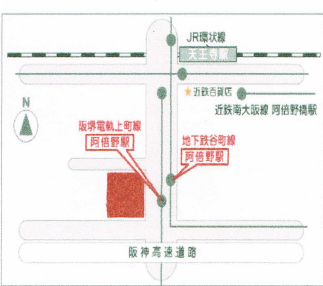

第71回

Comedy Stadium

笑いド進化中。

さるつかい

9月22日 金曜日

開場18:30 開演18:45 前売り¥100 当日¥200

あべのベルタ3階 阿倍野市民学習センター内 講堂

ハレンチトースト さかなDVD 王 スイミー船 男と女 野球家族 ダウト キッチン アップ・アップ
蟬丸 銀河鉄道 ネオシン さるつかい 帽子屋お松 村本大輔ーズ ななまがり モロトゆーき
バイク川崎バイク 松本朝太郎 やました敏感まなび 寺岡直樹 二村滝見 ほか

出演者の都合上、変更の場合があります。

【最寄り駅】地下鉄谷町線「阿倍野駅」⑦番出口スグ/阪堺電軌上町線「阿倍野駅」【他線隣接駅】近鉄「阿倍野駅」/JR環状線 地下鉄御堂筋線「天王寺駅」

お問合せ コメスタ★グループ <http://hp.kutikomi.net/cometop/> まで。

そのほかお笑いイベント情報

上方芸能まつり in ミナミ2006
芸能てんこもりライブ 内

コミスタイル comeStyle