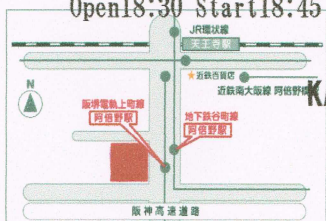

Comedy Stadium Ranking Live

4.13 Fri.

Open 18:30 Start 18:45 / Price Reserve ¥100 Today ¥200

あべのベルタ3階
阿倍野市民学習センター

SAKANADVD HARENCHITOAST BOUSHIYA-OMATSU OTOKOTOONNA
KARINTOU MURAMOTO DAISUKE-'s EMPEROR YAKYUUKAZOKU R-13
NEOSHIN KITCHEN MOROTOYU-KI DOUBT PARAFFINKICK
CABARETNIGHT BIKEKAWASAKIBIKE NANAMAGARI SARUTSUKAI
SEMIMARU MIKAZUKITRIO NAOKI TERAOKA MOSSGREEN
etc... About 40

出演者・スタッフ・お客様、大募集中!