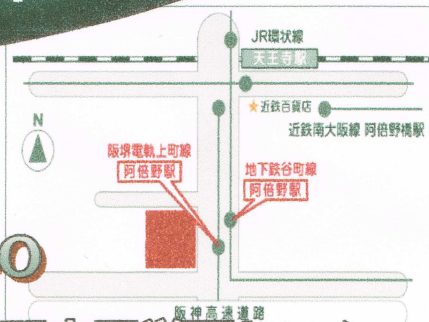

コメスタ☆スタジアム

vol. 81

OPEN 18:30 / START 18:45

PRICE
RESERVE ¥100 / TODAY ¥200

あべのベルタ3階★阿倍野市民学習センター

出演者・スタッフ・お客様大募集中！ 詳しくは、下記ホームページをご覧ください。

寄席
YOSE × YOSE

寄席

8月10日金曜日

開場18時30分 / 開演19時00分

ワッハ上方4階★上方亭 (小演芸場)

漫才ゲリラ・ぐみ (ゲスト)
両口家は清 (マシンガンズ・向山)

芸大亭紅淡
東家ブック
田舎家君吉

桐のうだん (ながいまる)
桐のぎりぎり
桐のよぎり

演目 『 青菜 』
演目 『 転失気 』

演目 『 権兵衛理 』
演目 『 無精床 』
演目 『 天狗裁き 』

演目 『 寿限無 』
演目 『 須磨の浦風 』
演目 『 つる 』

ワッハ上方4階★上方亭 (小演芸場)