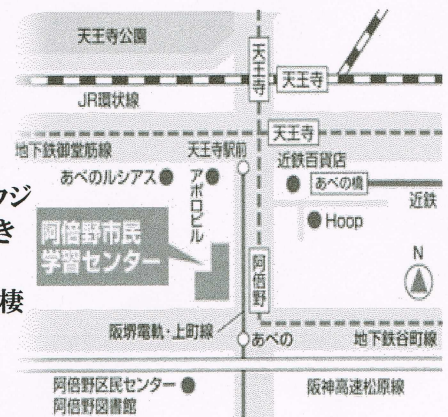

未来のお笑い仕掛け人たちが笑力を凌ぎ削り合っている場所がある！

コメディ スタジアム

Comedy Stadium

1月16日 水曜日

開場18時30分／開演18時45分
入場料金 前売り100円／当日200円

さかなDVD かりんとう ハレンチトースト パラフィンキック 漫才ゲリラ 村本大輔 生江ミヨウジ
蟬丸 キャバレーナイト ガリガリガリクソン ななまがり ハロー植田 銀河鉄道 モロトゆーき
さるつかい 和牛 モスグリーン 谷昌憲 ビーフケーキ 斉藤紳士 キューピッチセンター
帽子屋お松 ミルキーしげお ハンドソープ藤井 TV BOYS 高倉愛 街裏ぴんく 魔界岩棲
純國産 インスティンクト たいし・いっこ R藤本 びっかり高木 他
12月23日公演「C★マン」合格者、エントリー組、新規参入組 数組 約40組出演

あべのベルタ3階 阿倍野市民学習センター

出演者・スタッフ・お客様大募集中！

全てのお問合せは下記ホームページまで。

★地下鉄谷町線「阿倍野」駅7号出口よりあべのベルタ地下2階通路を通りエスカレーターで3階へ
★地下鉄御堂筋線「天王寺」駅/JR「天王寺」駅近鉄「あべの橋」駅より徒歩8分
★阪堺電軌「阿倍野」駅すぐ

BETA★PICA

1月12日土曜日 開場18:30／開演18:45 入場無料 ワッハ上方4階★上方亭(小演芸場)