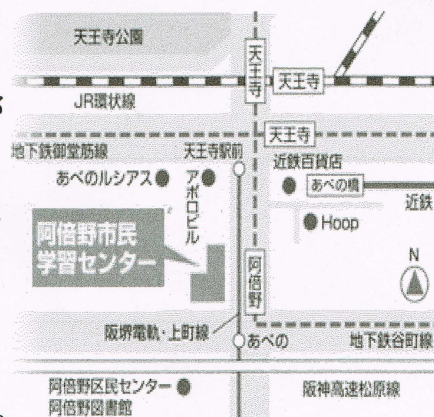

未来のお笑い仕掛け人たちが笑力を凌ぎ削り合っている場所がある！

コメデイ

1月16日水曜日

開場18時30分／開演18時45分
入場料金 前売り100円／当日200円

あべのベルタ3階 阿倍野市民学習センター

★地下鉄谷町線「阿倍野」駅7号出口よりあべのベルタ地下2階通路を通りエスカレーターで3階へ
★地下鉄御堂筋線「天王寺」駅/JR「天王寺」駅近鉄「あべの橋」駅より徒歩8分
★阪堺電軌「阿倍野」駅すぐ

スタジアム Comedy Stadium

出演予定

ハレンチトースト パラフィンキック キャバレーナイト さかなDVD かりんとう ななまがり
漫才ゲリラ ハロー植田 銀河鉄道 村本大輔 モスグリーン さるつかい 谷昌憲 和牛
ネオシシ モトゆーき ビーフケーキ ハレドソープ藤井 生江ミョウジ 蟬丸 ミルキーしげお
寺岡直樹 TV BOYS 堇花火 キューピッチセンター ドラムドッグ 鯛すけ 魔界岩棲
高倉愛 ツレ・ネジドリルン たいし・いっく 帽子屋お松 まさのぶ 街裏びんぐ
シレイチケレヂ 村橋莖 匠 中瀬一貴 奇藤紳士 上間敬子 R藤本 びっかり高木 他
エントリー教組 新規組教組 約40組

12月15日公演「コメディスタジアム」12月23日公演「C★マン」結果で出演者変更アリ

出演者・スタッフ・お客様大募集中！

全てのお問合せは下記ホームページまで。

C★マン 開催！

12月23日日曜日 開場13:30／開演13:45 **入場無料** ワッハ上方7階★レッスンルーム

お問合せ コメディスタジアム ホームページ <http://hp.kutikomi.net/comedysta/>