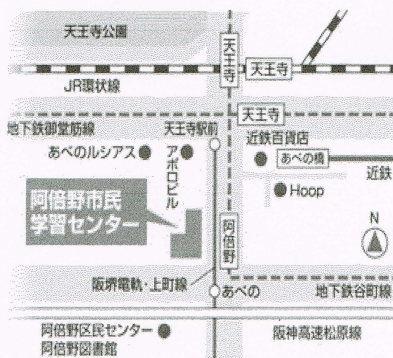

未来のお笑い仕掛け人たちが笑力を凌ぎ削り合っている場所がある！

笑スタ Comedy Stadium

2月13日水曜日

開場18時30分／開演18時45分

入場料金 前売り100円／当日200円

さかなDVD ハレンチトースト パラフィンキック 蝉丸
男と女 漫オゲリラ 村本大輔 生江ミヨウジ ガリガリガリクソン
ななまがり ハロー植田 銀河鉄道 モロトゆうき さるつかい 和牛 モスグリーン
谷昌憲 ビーフケーキ 斉藤紳士 キューピッチセンター 帽子屋お松
ソフ・ネジドリルン インスティンクト 金属バッド 野良犬ファンタジー 近衛
ミルクーしげお ハンドソープ藤井 TV BOYS 高倉愛 街裏びんく 魔界岩楼 純國産
たいし・いっこ ハンズアップ 朱猿 スカッシュレゲエ 白澤アンジ
鳥溶岩 ドラムドッグ ブレーブス サバイボ立会人 アルビノ 谷町ブリキッド
トランジスタ ドンパ 上間敬子 中瀬一貴 ぴっかり高木 と R藤本

他 エントリー組、新規参入組、合計約40組
1月の結果により変動あり。
出演者の都合で出演できない場合がありますのでご了承ください。

あべのベルタ3階 阿倍野市民学習センター

★地下鉄谷町線「阿倍野」駅7号出口よりあべのベルタ地下2階通路を通りエスカレーターで3階へ
★地下鉄御堂筋線「天王寺」駅/JR「天王寺」駅近鉄「あべの橋」駅より徒歩8分
★阪堺電軌「阿倍野」駅すぐ

出演者・スタッフ・お客様大募集中！