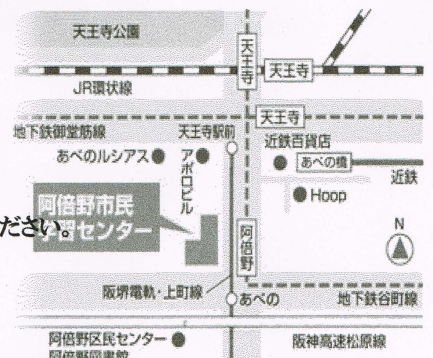

笑いに生甲斐を感じなきゃ、いけないのだ!

Comedy STADIUM コメディスタジアム

3月19日水曜日

開場18時30分/開演18時45分

入場料金 前売り100円/当日200円

女と男 ハレンチトースト 斉藤紳士 たいよう 村本大輔 和牛 ハロー植田 パラフィンキック さるつかい
さかなDVD ガリガリガリケソン キャバレーナイト 竹内けんた 帽子屋お松 アルビノ ソン・ネジドリル
モスグリーン ななまがり 魔界岩棲 谷昌憲 ハンドソープ藤井 ぴっかり高木とR藤本 サバイボ立会人
三味線 鳥溶岩 モロトゆーき インステインクト 金属バット 朱猿 岡村拓也 堇花火 近衛 ドリンクバーゲン
街裏びんく キュービッチセンター 純國産 村橋莖 矢野号 シーラカンサイ ロングヌス すいみんぐ
モモスチルドレン 大根おろしにじゃこかけて ポケットダッシュ 蟹次朗

出演者、最大50組

出演者の都合により、変更の場合がございますので予めご了承ください。

出演者・スタッフ・お客様大募集中!

全てのお問合せは下記ホームページまで。

あべのベルタ3階 阿倍野市民学習センター

★地下鉄谷町線「阿倍野」駅7号出口よりあべのベルタ地下2階通路を通りエスカレーターで3階へ
★地下鉄御堂筋線「天王寺」駅/JR「天王寺」駅近鉄「あべの橋」駅より徒歩8分
★阪堺電軌「阿倍野」駅すぐ

BETA★PICA vol.2