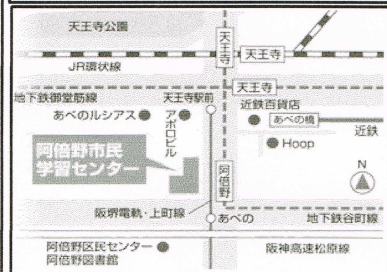

第97回

コメディスタジアム

公演日

3月16日月曜日

開場18:30／開演18:45

公演場所

あべのベルタ3階

阿倍野市民学習センター

- ・ 地下鉄谷町線「阿倍野」駅7号出口よりあべのベルタ地下2階通路を通りエスカレーターで3階へ
- ・ 御堂筋線「天王寺」駅 JR「天王寺」駅 近鉄「あべの橋」駅より徒歩8分
- ・ 阪堺電軌「阿倍野」駅すぐ

QRコード