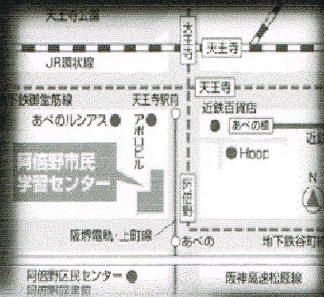

笑いに生甲斐を感じなきや
 いけないのだ!

他 6月7日日曜日公演「C★マン」上位数組 計約50組出演

第101回

コメディスタジアム Comedy Stadium

6.20.Sat.

Open 18:30 / Start 18:45

Price Reserve ¥200 / Today ¥300

あべのベルタ3階★阿倍野市民学習センター

開場は18:30となっております。開場準備が終了次第、順次に案内致しますので、
 阿倍野市民学習センターのガラス扉の外にて順番に並んでお待ち下さい。
 10歳以下のお客様のご入場はお断りしております。予めご了承下さい。

コメスタ★グループ <http://hp.kutikomi.net/cometop/>