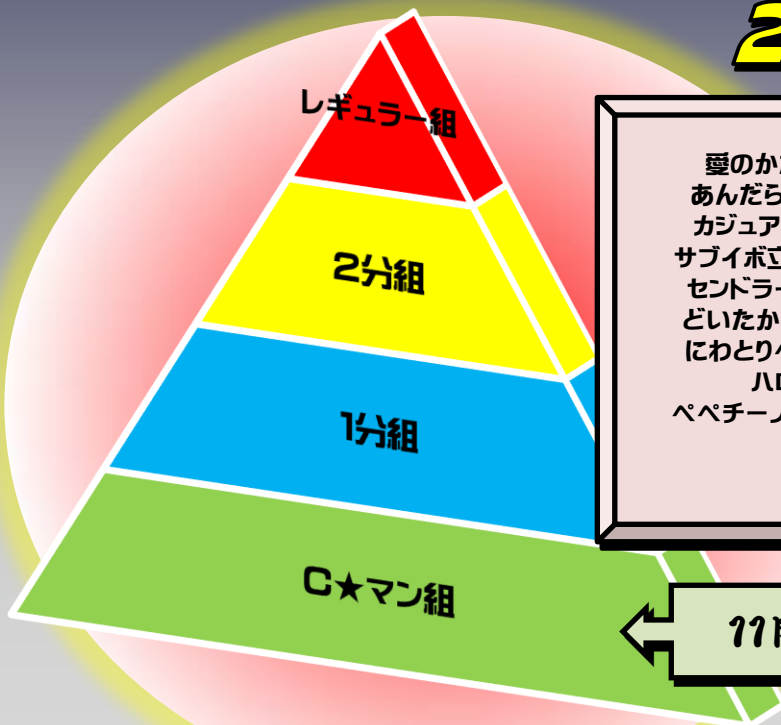

投票制による入替え制
ランキングネタバトル!

コメディ スタジアム

2010.11.15.Mon.

愛のかたまり アスタリスク アトミックバカ アヒルディーテ
あんだらしゃん インディアンズ インテルストレンジ ガキ帝国
カジュアル ぎんがてつどう ゴールドハンマー 小南よしひろ
サブイボ立会人 さるつかい スタンドウラン セキハンチャーハン
センドラーフ 粗品 ソメイヨシノ デヤネンドヤネン 天使と悪魔
どいたか 鳥浴岩 ドリンクバーゲン どんぐり兄弟 丼 新田生越
にわとりヘッド ハイアンドロウ ぱくぱくモンスター ハブシセン
ハロー植田 ビタオシ プレゼント フレンドブレンド
ペペチーノファミリー ポセイドン橋本 みわこたに 恵 もすぐりん
野犬 山が動く 乱太郎 レトロベガス ほか
11月7日(日)公演「C★マン」結果上位数組

11月7日(日)公演 出演者募集中

毎月、新次世代のお笑い芸人たちが、笑いを凌ぎ削り合っている場所がある!

『コメディスタジアム』は、1999年から新次世代のお笑いの世界を目指す若者たちが、修業の場のひとつとして、先輩後輩関係なく、ネタを競い、凌ぎ合い、お互いの刺激を受けながらスキルアップを目的に行われてい、お笑いライブである。
1分組からスタートし、お客様の投票により、2分組、レギュラー組へとランクアップ。
逆に投票の結果が芳しくなかった場合、ランクダウンしてしまう。
その下には「C★マン」というライブも存在し、上位ランキングされると、2分組へランクアップ出来る。
お客様の投票によりランキングが付けられると同時に最高値100を基準値とした、「支持率」の制度も導入しており、各々が順位とは別に今回の結果と前回の結果を比べ、自身の現在の位置を確認するひとつのDATAとしている。
結果、多くの芸人が経験を積み、巣立って行っているのも事実である。